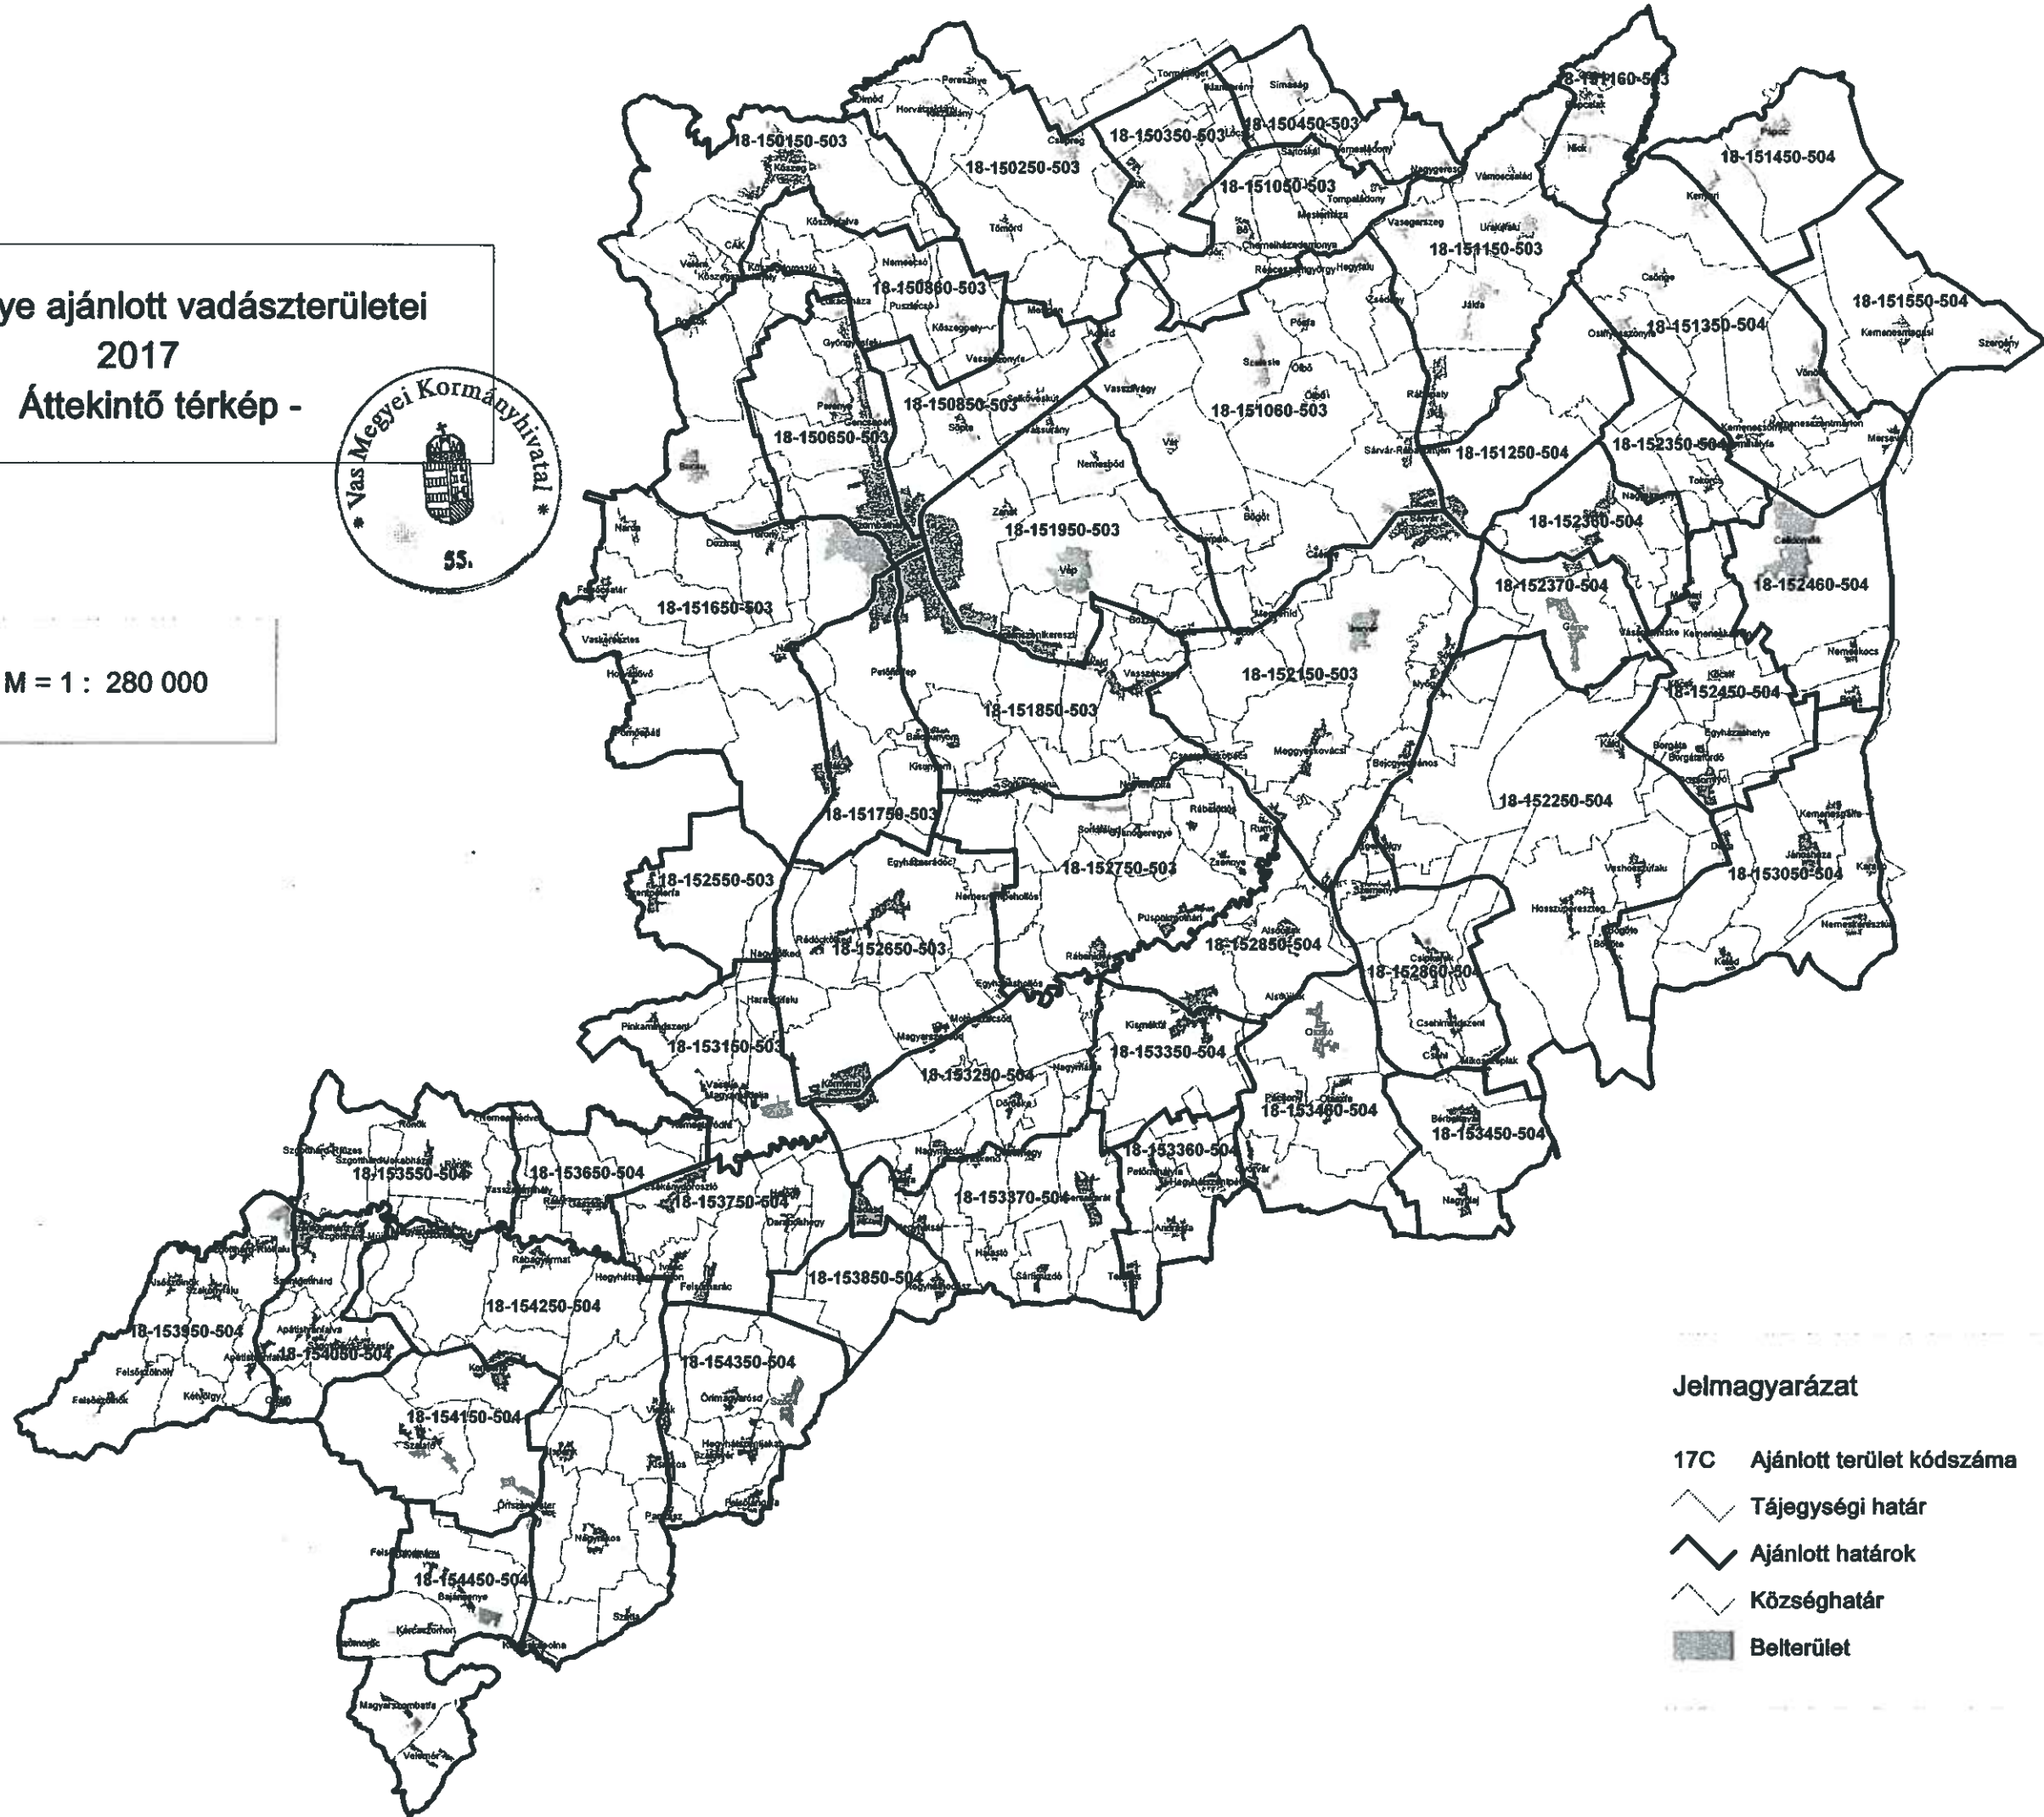

Vas megye ajánlott vadászterületei
2017
- Áttekintő térkép -

M = 1 : 280 000

Jelmagyarázat

- 17C Ajánlott terület kódszáma
- Tájegységi határ
- Ajánlott határok
- - - - - Községhatár
- Belterület